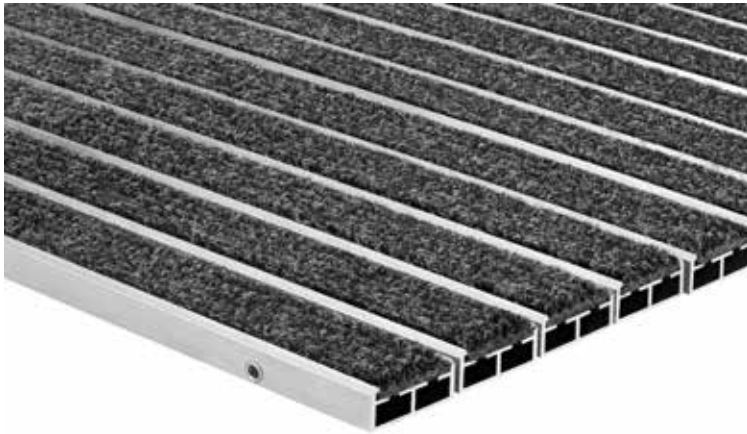

## Typ Portagard ISEB, 22 mm

Für stärksten Schmutz und hohe Laufbeanspruchung.

### Beschreibung

Die Portagard IEB und ISEB können aufgrund der extra breiten Profile extrem gut Feuchtigkeit und Schmutzpartikel aufnehmen und sorgen für eine sehr hochwertige Optik in Verbindung mit hoher Belastung.

### Farben

Beige-Braun

Anthrazit

Hellgrau

<b>Für Mattenhöhe in mm</b>	22
<b>Gewicht (kg/m<sup>2</sup>)</b>	13.25
<b>Stababstand</b>	5 mm
<b>Beroll- und Befahrbarkeit</b>	schweren Fahrzeugen
<b>Raddruckbelastung</b>	<p>Raddruckbelastung:                      - Grundfläche nach DIN 1072 = 200 x 260 mm = 520 cm<sup>2</sup>.                      - Bedingungen: vollflächige Mattenauflage, entsprechende Unterkonstruktion.</p> <p>2.000 N : 520 cm<sup>2</sup> = 4 N/cm<sup>2</sup>,                      10.000 N : 520 cm<sup>2</sup> = 19 N/cm<sup>2</sup>,                      15.000 N : 520 cm<sup>2</sup> = 29 N/cm<sup>2</sup>,                      20.000 N : 520 cm<sup>2</sup> = 38 N/cm<sup>2</sup>,                      30.000 N : 520 cm<sup>2</sup> = 58 N/cm<sup>2</sup>,                      40.000 N : 520 cm<sup>2</sup> = 77 N/cm<sup>2</sup>,                      75.000 N : 520 cm<sup>2</sup> = 144 N/cm<sup>2</sup></p>
<b>Trittfläche</b>	austauschbare, widerstandsfähige, hochabsorbierende Rauhaarrisstreifen
<b>Trägerprofil</b>	verstärktes Aluminium-Trägerprofil mit integrierter Mikro-Kratzkante und unterseitiger Trittschalldämmung

Geeignet für den Innenbereich

Geeignet für den überdachten Außenbereich

Offene Matte

Starke Feuchtigkeitsaufnahme

Für hohe Laufbeanspruchung

Aufrollbare Matte

3 Jahre Garantie

Belastbarkeit bis 40kN