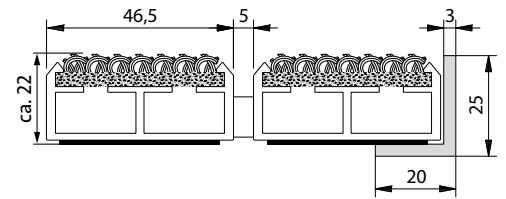

## Typ Portagard ISEB, 22 mm

Für stärksten Schmutz und hohe Laufbeanspruchung.

### Beschreibung

Die Portagard IEB und ISEB können aufgrund der extra breiten Profile extrem gut Feuchtigkeit und Schmutzpartikel aufnehmen und sorgen für eine sehr hochwertige Optik in Verbindung mit hoher Belastung.

### Farben

Beige-Braun

Anthrazit

Hellgrau

<b>Für Mattenhöhe in mm</b>	22
<b>Gewicht (kg/m<sup>2</sup>)</b>	13.25
<b>Stababstand</b>	5 mm
<b>Beroll- und Befahrbarkeit</b>	schweren Fahrzeugen
<b>Raddruckbelastung</b>	<p>Raddruckbelastung:                      - Grundfläche nach DIN 1072 = 200 x 260 mm = 520 cm<sup>2</sup>.                      - Bedingungen: vollflächige Mattenauflage, entsprechende Unterkonstruktion.</p> <p>2.000 N : 520 cm<sup>2</sup> = 4 N/cm<sup>2</sup>,                      10.000 N : 520 cm<sup>2</sup> = 19 N/cm<sup>2</sup>,                      15.000 N : 520 cm<sup>2</sup> = 29 N/cm<sup>2</sup>,                      20.000 N : 520 cm<sup>2</sup> = 38 N/cm<sup>2</sup>,                      30.000 N : 520 cm<sup>2</sup> = 58 N/cm<sup>2</sup>,                      40.000 N : 520 cm<sup>2</sup> = 77 N/cm<sup>2</sup>,                      75.000 N : 520 cm<sup>2</sup> = 144 N/cm<sup>2</sup></p>
<b>Trittfläche</b>	austauschbare, widerstandsfähige, hochabsorbierende Rauhaarrisstreifen
<b>Trägerprofil</b>	verstärktes Aluminium-Trägerprofil mit integrierter Mikro-Kratzkante und unterseitiger Trittschalldämmung