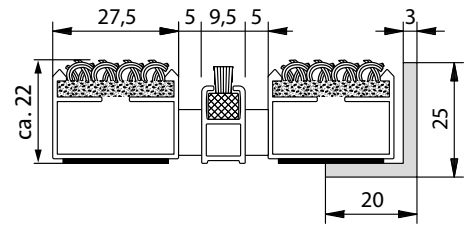

Portagard IB

Typ Portagard IB, 22 mm

Für stärksten Schmutz und hohe Laufbeanspruchung.

Beschreibung

Die Portagard IB kann aufgrund ihrer eingearbeiteten Bürstenstreifen bei größeren Mengen Schmutz und Feuchtigkeit eingesetzt werden. Ihre Rauhaarrisstreifen sind auch bei hoher Beanspruchung widerstandsfähig.

Für hohe Laufbeanspruchung

Bürstenstreifen, einfach

Kratzkante

Aufrollbare Matte

3 Jahre Garantie

Belastbarkeit bis 20kN

Typ Portagard IB, 22 mm

Für Mattenhöhe in mm	22
Gewicht (kg/m²)	11.86
Stababstand	5 mm
Beroll- und Befahrbarkeit	Rollstühlen und Transportwagen
Raddruckbelastung	Raddruckbelastung: - Grundfläche nach DIN 1072 = 200 x 260 mm = 520 cm ² . - Bedingungen: vollflächige Mattenauflage, entsprechende Unterkonstruktion. 2.000 N : 520 cm ² = 4 N/cm ² , 10.000 N : 520 cm ² = 19 N/cm ² , 15.000 N : 520 cm ² = 29 N/cm ² , 20.000 N : 520 cm ² = 38 N/cm ² , 30.000 N : 520 cm ² = 58 N/cm ² , 40.000 N : 520 cm ² = 77 N/cm ² , 75.000 N : 520 cm ² = 144 N/cm ²
Trittfläche	austauschbare, widerstandsfähige, hochabsorbierende Rauhaarrispsstreifen im Wechsel mit 5 mm Distanzhaltern und Bürstenprofilen
Trägerprofil	Aluminium-Trägerprofil mit integrierter Mikro-Kratzkante und unterseitiger Trittschalldämmung