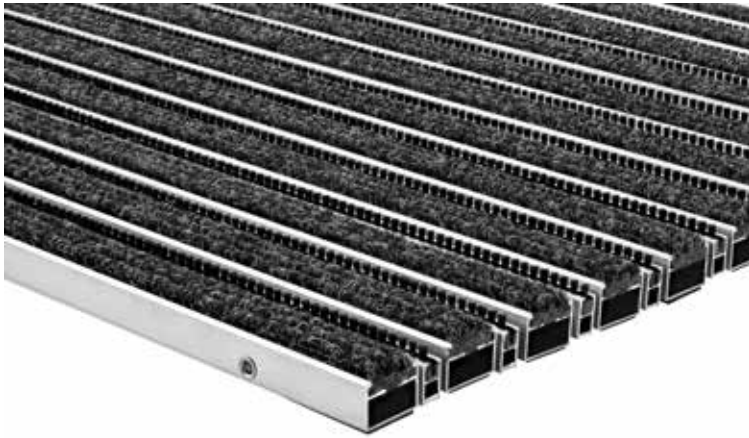

Portagard IB

Typ Portagard IB, 22 mm

Für stärksten Schmutz und hohe Laufbeanspruchung.

Beschreibung

Die Portagard IB kann aufgrund ihrer eingearbeiteten Bürstenstreifen bei größeren Mengen Schmutz und Feuchtigkeit eingesetzt werden. Ihre Rauhaarrisstreifen sind auch bei hoher Beanspruchung widerstandsfähig.

Farben

Beige-Braun

Anthrazit

Hellgrau

Geeignet für den Innenbereich

Geeignet für den überdachten Außenbereich

Offene Matte

Starke Feuchtigkeitsaufnahme

Für hohe Laufbeanspruchung

Bürstenstreifen, einfach

Kratzkante

Aufrollbare Matte

3 Jahre Garantie

Belastbarkeit bis 20kN

Typ Portagard IB, 22 mm

Für Mattenhöhe in mm	22
Gewicht (kg/m²)	11.86
Stababstand	5 mm
Beroll- und Befahrbarkeit	Rollstühlen und Transportwagen
Raddruckbelastung	Raddruckbelastung: - Grundfläche nach DIN 1072 = 200 x 260 mm = 520 cm ² . - Bedingungen: vollflächige Mattenauflage, entsprechende Unterkonstruktion. 2.000 N : 520 cm ² = 4 N/cm ² , 10.000 N : 520 cm ² = 19 N/cm ² , 15.000 N : 520 cm ² = 29 N/cm ² , 20.000 N : 520 cm ² = 38 N/cm ² , 30.000 N : 520 cm ² = 58 N/cm ² , 40.000 N : 520 cm ² = 77 N/cm ² , 75.000 N : 520 cm ² = 144 N/cm ²
Trittfläche	austauschbare, widerstandsfähige, hochabsorbierende Rauhaarrispsstreifen im Wechsel mit 5 mm Distanzhaltern und Bürstenprofilen
Trägerprofil	Aluminium-Trägerprofil mit integrierter Mikro-Kratzkante und unterseitiger Trittschalldämmung