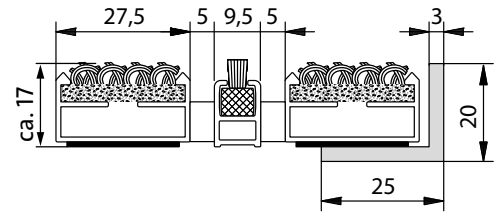

Portagard IB

Typ Portagard IB, 17 mm

Für stärksten Schmutz und hohe Laufbeanspruchung.

Beschreibung

Die Portagard IB kann aufgrund ihrer eingearbeiteten Bürstenstreifen bei größeren Mengen Schmutz und Feuchtigkeit eingesetzt werden. Ihre Rauhaarrisstreifen sind auch bei hoher Beanspruchung widerstandsfähig.

Für hohe Laufbeanspruchung

Bürstenstreifen, einfach

Kratzkante

Aufrollbare Matte

3 Jahre Garantie

Belastbarkeit bis 20kN

Typ Portagard IB, 17 mm

Für Mattenhöhe in mm	17
Gewicht (kg/m²)	10.6
Stababstand	5 mm
Beroll- und Befahrbarkeit	Rollstühlen und Transportwagen
Raddruckbelastung	<p>Raddruckbelastung: - Grundfläche nach DIN 1072 = 200 x 260 mm = 520 cm². - Bedingungen: vollflächige Mattenauflage, entsprechende Unterkonstruktion.</p> <p>2.000 N : 520 cm² = 4 N/cm², 10.000 N : 520 cm² = 19 N/cm², 15.000 N : 520 cm² = 29 N/cm², 20.000 N : 520 cm² = 38 N/cm², 30.000 N : 520 cm² = 58 N/cm², 40.000 N : 520 cm² = 77 N/cm², 75.000 N : 520 cm² = 144 N/cm²</p>
Trittfläche	austauschbare, widerstandsfähige, hochabsorbierende Rauhaarrisstreifen im Wechsel mit 5 mm Distanzhaltern und Bürstenprofilen
Trägerprofil	Aluminium-Trägerprofil mit integrierter Mikro-Kratzkante und unterseitiger Trittschalldämmung