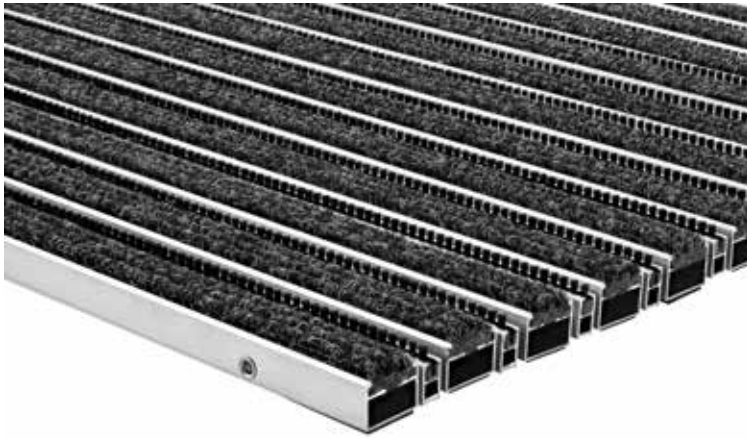

Portagard IB

Typ Portagard IB, 17 mm

Für stärksten Schmutz und hohe Laufbeanspruchung.

Beschreibung

Die Portagard IB kann aufgrund ihrer eingearbeiteten Bürstenstreifen bei größeren Mengen Schmutz und Feuchtigkeit eingesetzt werden. Ihre Rauhaarrisstreifen sind auch bei hoher Beanspruchung widerstandsfähig.

Farben

Beige-Braun

Anthrazit

Hellgrau

Geeignet für den Innenbereich

Geeignet für den überdachten Außenbereich

Offene Matte

Starke Feuchtigkeitsaufnahme

Für hohe Laufbeanspruchung

Bürstenstreifen, einfach

Kratzkante

Aufrollbare Matte

3 Jahre Garantie

Belastbarkeit bis 20kN

Typ Portagard IB, 17 mm

Für Mattenhöhe in mm	17
Gewicht (kg/m²)	10.6
Stababstand	5 mm
Beroll- und Befahrbarkeit	Rollstühlen und Transportwagen
Raddruckbelastung	<p>Raddruckbelastung: - Grundfläche nach DIN 1072 = 200 x 260 mm = 520 cm². - Bedingungen: vollflächige Mattenauflage, entsprechende Unterkonstruktion.</p> <p>2.000 N : 520 cm² = 4 N/cm², 10.000 N : 520 cm² = 19 N/cm², 15.000 N : 520 cm² = 29 N/cm², 20.000 N : 520 cm² = 38 N/cm², 30.000 N : 520 cm² = 58 N/cm², 40.000 N : 520 cm² = 77 N/cm², 75.000 N : 520 cm² = 144 N/cm²</p>
Trittfläche	austauschbare, widerstandsfähige, hochabsorbierende Rauhaarrisstreifen im Wechsel mit 5 mm Distanzhaltern und Bürstenprofilen
Trägerprofil	Aluminium-Trägerprofil mit integrierter Mikro-Kratzkante und unterseitiger Trittschalldämmung