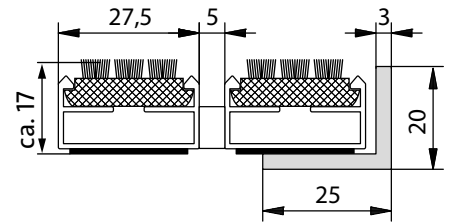

Portagard DB

Typ Portagard DB, 17 mm

Für stärksten Schmutz und hohe Laufbeanspruchung.

Beschreibung

Die Portagard DB kommt aufgrund ihrer 3-er-Bürstenstreifen immer dort zum Einsatz, womit besonders großen Mengen Schmutz und Grobschmutz gerechnet werden muss.

Farben

Dreifachbürste
schwarz

Dreifachbürste grau

Geeignet für den Innenbereich

Geeignet für den überdachten Außenbereich

Geeignet für den Außenbereich

Offene Matte

Rutschhemmung R13

Geringe Feuchtaufnahme

Für hohe Laufbeanspruchung

Dreifachbürste

Aufrollbare Matte

3 Jahre Garantie

Belastbarkeit bis 20kN

Typ Portagard DB, 17 mm

Für Mattenhöhe in mm	17
Gewicht (kg/m²)	14.42
Stababstand	5 mm
Beroll- und Befahrbarkeit	Rollstühlen und Transportwagen
Raddruckbelastung	<p>Raddruckbelastung: - Grundfläche nach DIN 1072 = 200 x 260 mm = 520 cm². - Bedingungen: vollflächige Mattenauflage, entsprechende Unterkonstruktion.</p> <p>2.000 N : 520 cm² = 4 N/cm², 10.000 N : 520 cm² = 19 N/cm², 15.000 N : 520 cm² = 29 N/cm², 20.000 N : 520 cm² = 38 N/cm², 30.000 N : 520 cm² = 58 N/cm², 40.000 N : 520 cm² = 77 N/cm², 75.000 N : 520 cm² = 144 N/cm²</p>
Trittfläche	Dreifachbürste bestehend aus robustem Kunststoffträger und widerstandsfähigen Nylonbürsten
Trägerprofil	Aluminium-Trägerprofil mit integrierter Mikro-Kratzkante und unterseitiger Trittschalldämmung